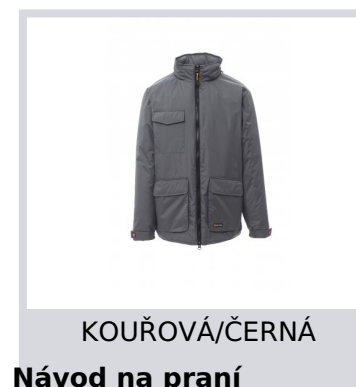

RENEGADE MID

001431-0051

Tříčtvrteční pánská lehká bunda, 8mm plastový zip s kovovým jezdcem, kapuce v límci, elastický pásek a stahovací pásy na zápěstí, dvě velké přední kapsy s LOCK SYSTEMem, dvě postranní kapsy, jedna kapsa na hrudi na mobilní telefon. Vnitřek: zateplení, zip pro snadnější potisk a vyšívání.

Složení: 100% POLYESTER

Vzhled: PONZÉ RIPSTOP 240T

Hmotnost: 200 GR/MQ

Velikosti:

Obal: 1/5

VYROBENO: VYROBENO V ČINĚ

HS CODE: 62019300

Barvy