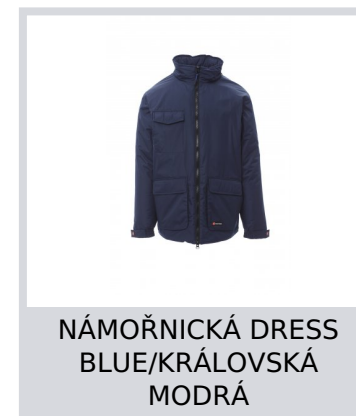

RENEGADE MID

001431-0051

Tříčtvrteční pánská lehká bunda, 8mm plastový zip s kovovým jezdcem, kapuce v límci, elastický pásek a stahovací pásy na zápěstí, dvě velké přední kapsy s LOCK SYSTEMem, dvě postranní kapsy, jedna kapsa na hrudi na mobilní telefon. Vnitřek: zateplení, zip pro snadnější potisk a vyšívání.

Složení: 100% POLYESTER

Vzhled: PONZÉ RIPSTOP 240T

Hmotnost: 200 GR/MQ

Velikosti:

Obal: 1/5

VYROBENO: VYROBENO V ČINĚ

HS CODE: 62019300

Barvy